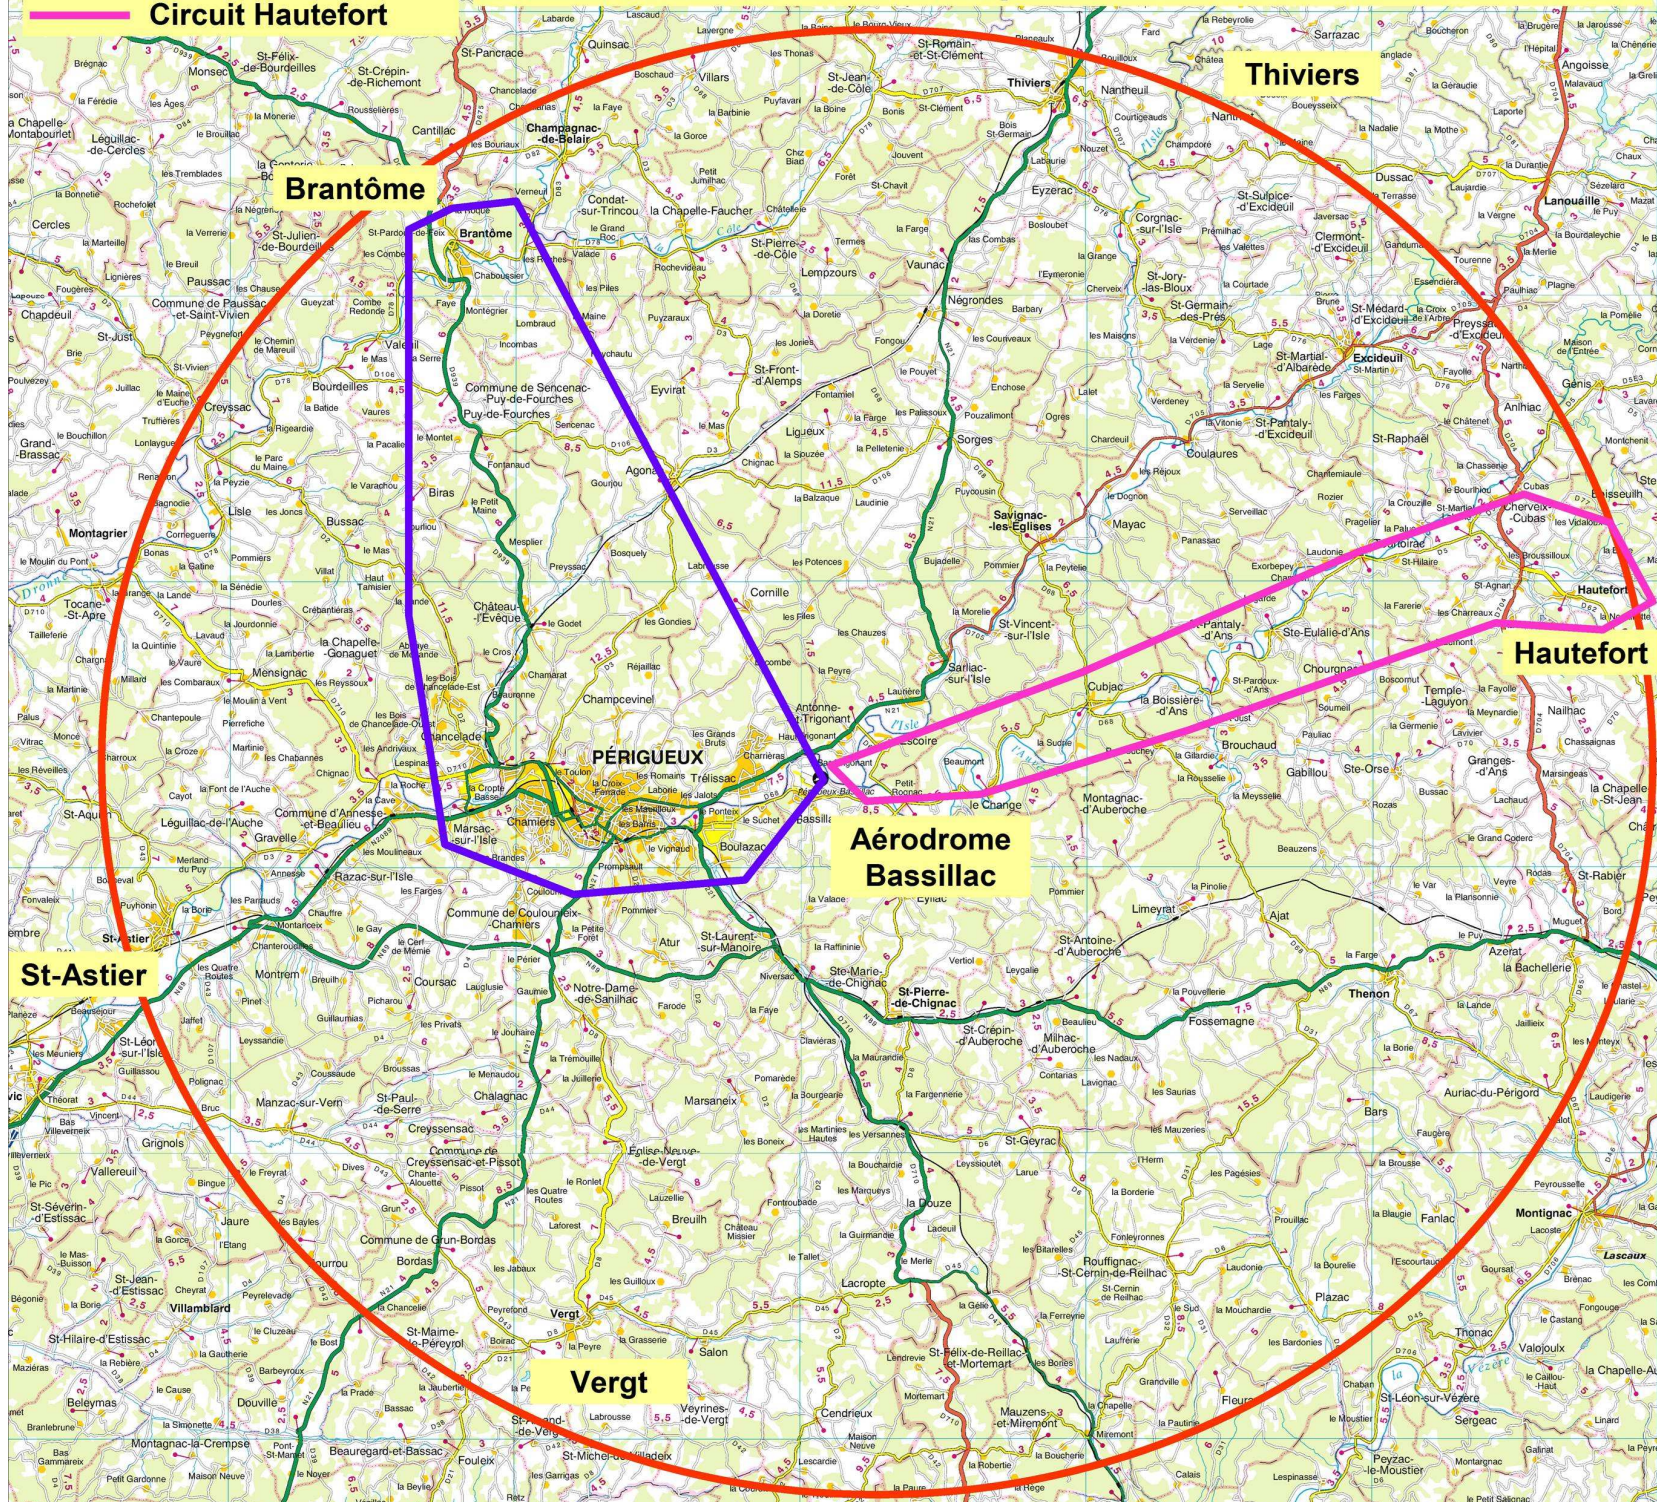

Circuit Brantôme

Circuit Hautefort

Zone d'accessibilité pour un vol de 30 minutes

Brantôme

Thiviers

PÉRIGUEUX

**Aérodrome
Bassillac**

Hautefort

St-Astier

Vergt